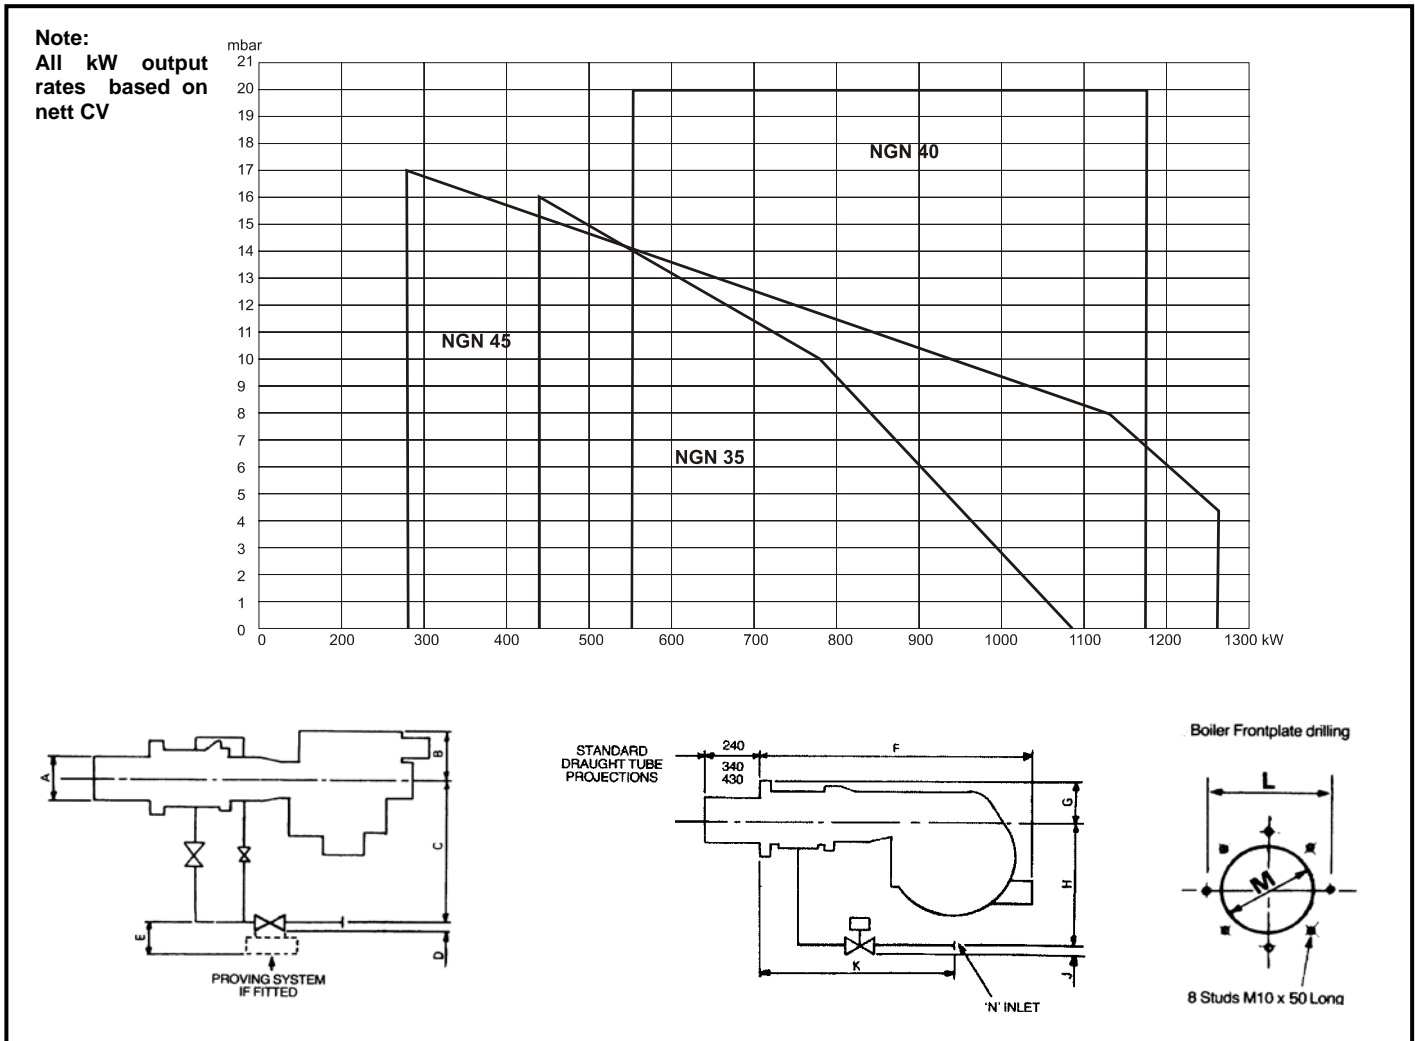

Type	Typ	Type		NGN 35	NGN 40	NGN 45
Natural Gas	Erdgas	Gaz naturel **	kW	388 - 983	496 - 1060	253 - 1137
Motor	Motor	Moteur	V/Hz kW/A	380-420/50 1.1 / 2.5	380-420/50 3.0 / 6.1	380-420/50 2.2 / 4.6
Control unit	Feuerungsautomat	Contrôle automatique	2 Stage / Mod	Satronic / Landis		
Max. inlet pressure	Max. Anschlussdruck	Pression d'alimentation max	mbar	300	300	300
Flame monitoring	Überwachung	Surveillance de flamme		UV Cell		
Air damper motor	Stellmotor	Servo motor		•	•	•
Pressure gauge	Manometer	Manomètre		•	•	•
Gross weight	Gewicht, brutto	Poids brut	kg	75	101	101
Volume	Volumen	Volume	m³c	0.77	0.77	0.77

• Standard * Accessories/Zubehören/Accessoires

Burner	A	B	C	D	E	F	G	H	J	K	L PCD	M	N BSP
NGN 35	182	220	430	70	270	885	141	300	110	745	254	200	2"
NGN 40	224	260	430	70	270	1183	166	300	110	745	305	234	2"
NGN 45	224	260	430	70	270	1183	166	300	110	745	305	234	2"

Subject to alterations in design. Technische Änderungen vorbehalten. Tous droits de modification réservés

Nu-way Limited, P O Box 1, Vines Lane, Droitwich, Worcs. WR9 8NA
Tel: 0044 (0)1905 794331, Fax: 0044 (0)1905 794017
Email: info@nu-way.co.uk, Website: www.nu-way.co.uk