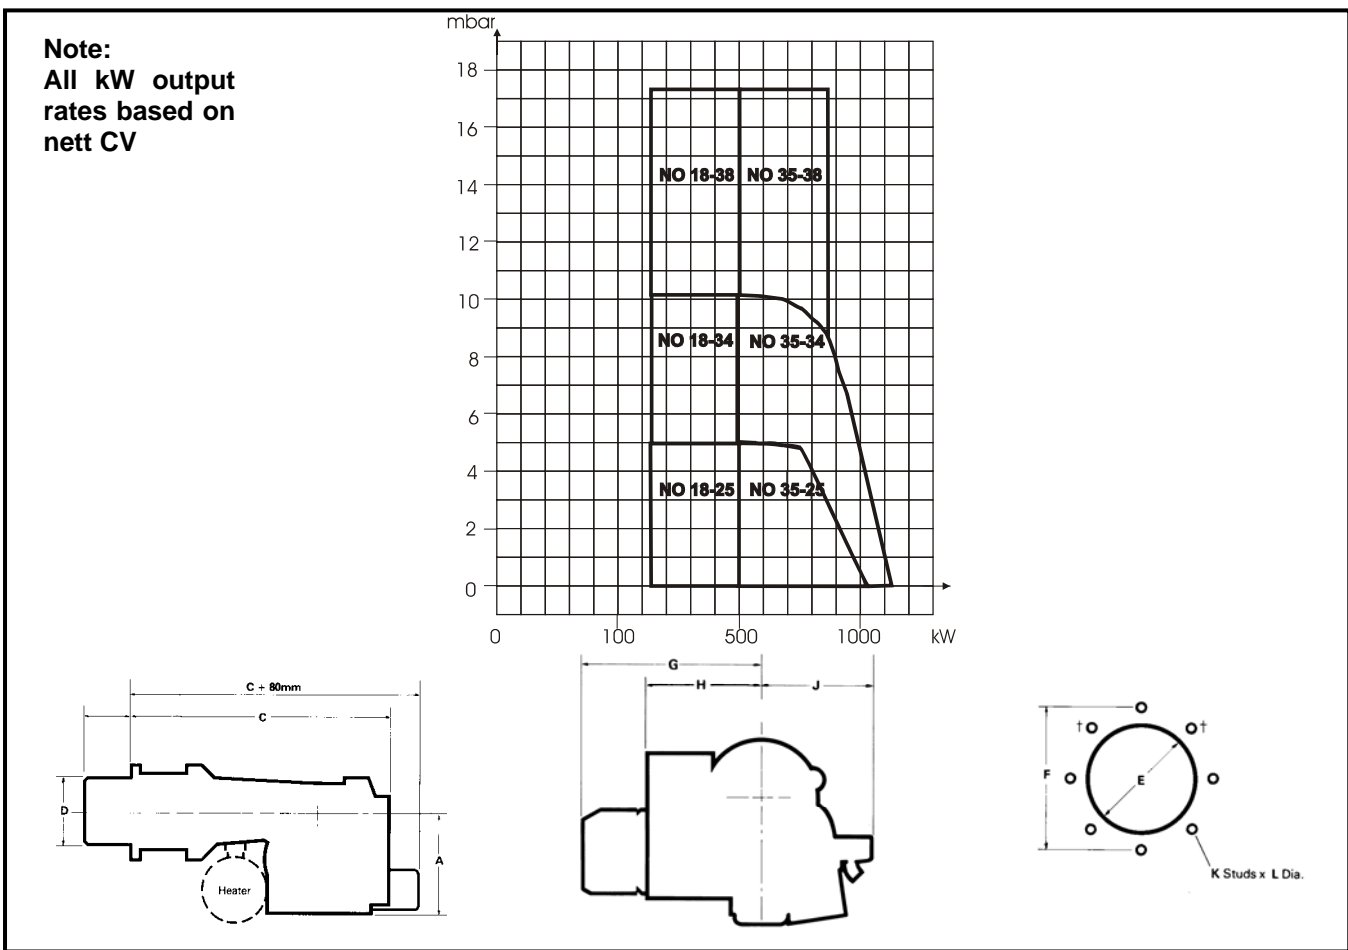

Type	Typ	Type		NOR 18	NOR 35
			kW	138-516	516-872
Motor	Motor	Moteur	V/Hz	380-420/50	380-420/50
			kW	NO18-25 1.2 NO18-34 2.2 NO18-38 3.0	NO35-25 1.1 NO35-34 2.2 NO35-38 3.0
Control box	Ölfeuerungsautomat	Coffret de sécurité		Landis	Landis
Fuel pump	Ölpumpe	Pompe à fuel		Suntec	Suntec
Time meter	Betriebsstundenzähler	Compteur horaire		*	*
2-stage	2-Stufen	2 allures		•	•
Gross weight	Gewicht, brutto	Poids brut	kg.c	130	130
Volume	Volumen	Volume	m³c	0.759	0.759

• Standard * Accessories/Zubehören/Accessoires

	A	C	D	E	F	G	H	J	K	L
NOR 18-25	314	785	178	230	254	352	340	315	8	M10
NOR 18-34	387	978	182	230	305	420	340	337	8	M10
NOR 18-38	480	1029	182	230	305	457	340	350	8	M10
NOR 35-25	314	785	178	230	254	352	340	315	8	M10
NOR 35-34	387	978	182	230	305	420	340	337	8	M10
NOR 35-38	480	1029	182	230	305	457	340	350	8	M10

Subject to alterations in design. Technische Änderungen vorbehalten. Tous droits de modification réservés.

Nu-way Limited, P O Box 1, Vines Lane, Droitwich, Worcs. WR9 8NA
Tel: 0044 (0)1905 794331, Fax: 0044 (0)1905 794017
Email: info@nu-way.co.uk, Website: www.nu-way.co.uk