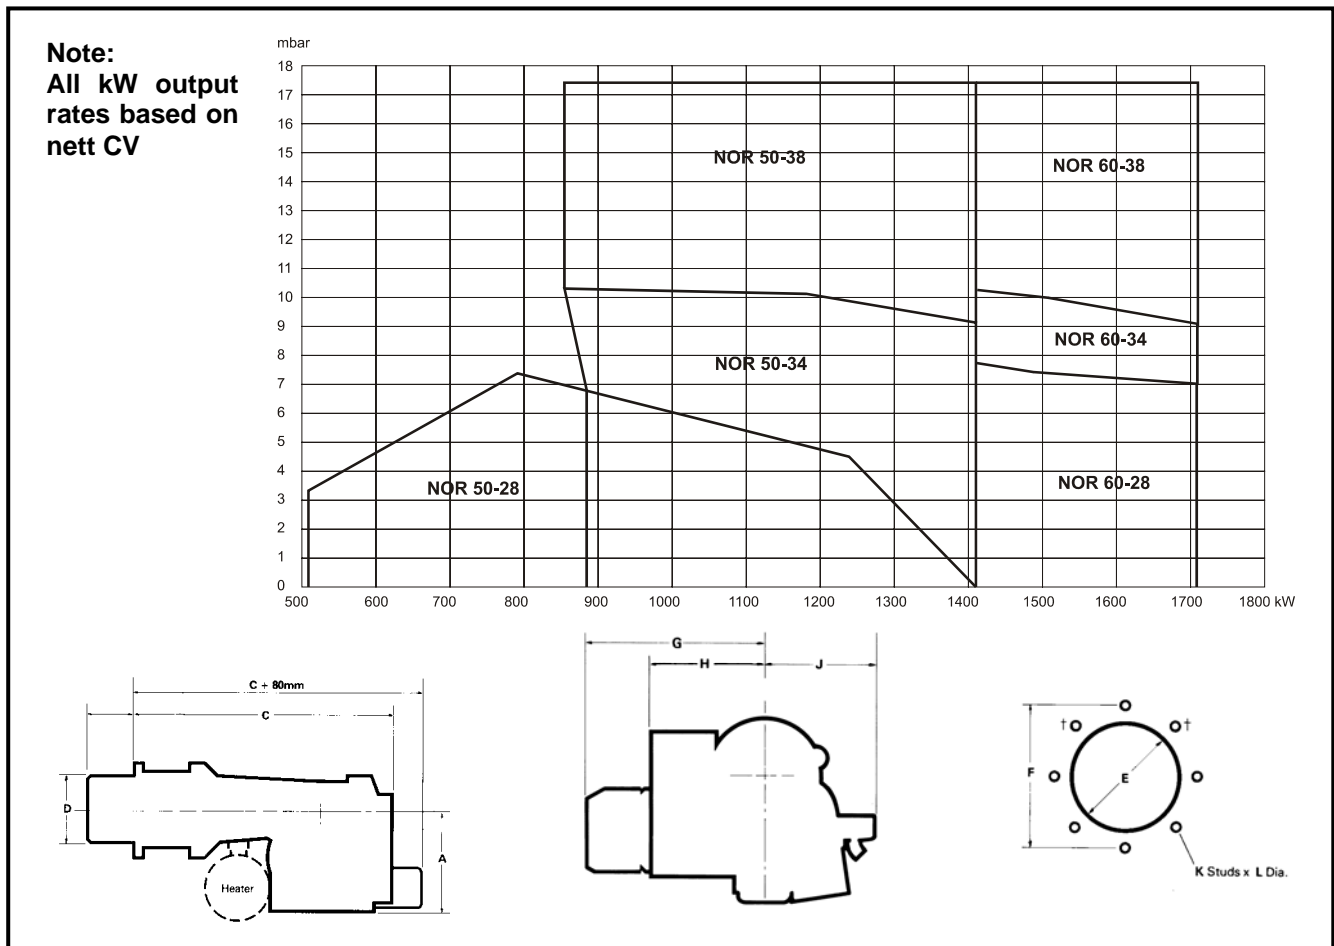

Type	Typ	Type		NOR 50		NOR 60	
			kW	50-28 50-34 50-38	507-1407 858 - 1407 858 - 1407	60-28 60-34 60-38	1407 – 1708 1407 - 1708 1407 - 1708
Motor	Motor	Moteur	V/Hz	380/420 / 50		380/420 / 50	
			kW	50-28 50-35 50-38	2.2 3.0 4.0	60-28 60-34 60-38	3.0 4.0 4.0
Control box	Ölfeuerungsautomat	Coffret de sécurité		Landis		Landis	
Fuel pump	Ölpumpe	Pompe à fuel		Suntec		Suntec	
Time meter	Betriebsstundenzähler	Compteur horaire		*		*	
2-stage	2-Stufen	2 allures		•		•	
Gross weight	Gewicht, brutto	Poids brut	kg.c	215		215	
Volume	Volumen	Volume	m³c	1.051		1.051	

• Standard * Accessories/Zubehören/Accessoires

	A	C	D	E	F	G	H	J	K	L
NOR 50-28	387	978	223	254	305	420	340	337	8	M10
NOR 50-34	387	978	223	254	305	457	340	337	8	M10
NOR 50-38	480	1029	223	254	305	480	340	350	8	M10
NOR 60-28	387	978	223	254	305	457	340	337	8	M10
NOR 60-34	387	978	223	254	305	480	340	337	8	M10
NOR 60-38	480	1029	223	254	305	480	340	350	8	M10

Subject to alterations in design. Technische Änderungen vorbehalten. Tous droits de modification réservés.

Nu-way Limited, P O Box 1, Vines Lane, Droitwich, Worcs. WR9 8NA
Tel: 0044 (0)1905 794331, Fax: 0044 (0)1905 794017
Email: info@nu-way.co.uk, Website: www.nu-way.co.uk